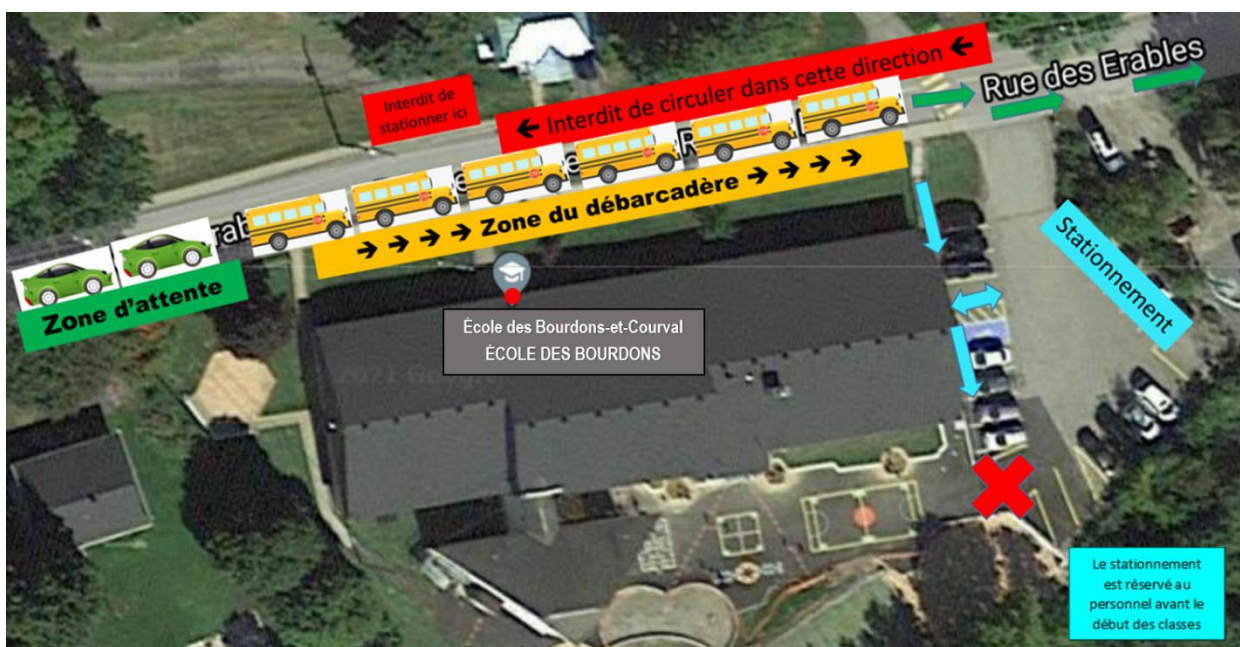

Arrivée au service de garde - entre 7 h et 7 h 50

- ☑ Stationnement dans la zone de débarcadère (zone orange).

Arrivée à l'école - entre 7 h 55 et 8 h 05 / entre 12 h 37 et 12 h 42

IMPORTANT: Il n'y a pas de transport scolaire offert le midi.

- ☑ Attendez derrière les autobus sans faire sortir votre enfant de la voiture (zone verte).
- ☑ Après le départ des autobus, avancez dans la zone de débarcadère (zone orange).
- ☑ Les enfants doivent descendre du côté **PASSAGER**.
- ☑ Les enfants doivent ensuite se diriger **SEULS** vers l'entrée en empruntant le trottoir.

Arrivée à l'école - après 8 h 00 et après 12 h 42

- ☑ Il est de la responsabilité du parent de reconduire son enfant à la porte et de s'assurer qu'il entre dans l'école.

Départ de l'école - entre 11 h 12 et 11 h 22 / entre 15 h 10 et 15 h 20

- ☑ Attendez derrière les autobus (zone verte).
- ☑ Après le départ des autobus, avancez dans la zone de débarcadère (zone orange).
- ☑ Les enfants doivent monter du côté **PASSAGER**.

Départ du service de garde - entre 15 h 20 et 17 h 45

- ☑ Stationnement dans la zone de débarcadère après 16 h (zone orange) ou le stationnement du personnel (zone bleue).
- ☑ Stationnement à reculons à privilégier dans la zone bleue.
- ☑ Sortez de votre véhicule et rendez-vous dans la cour d'école en utilisant le trottoir (flèches bleues).
- ☑ Il est interdit de circuler par l'ouverture de la cour d'école donnant sur le stationnement (X rouge).